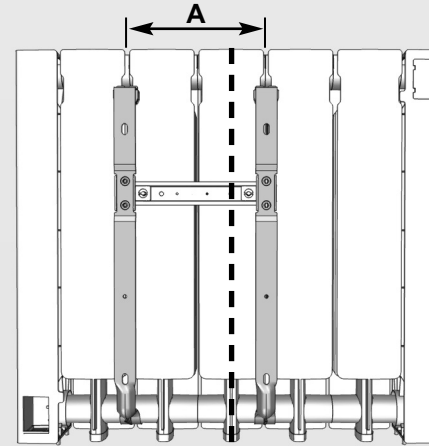

40015712

Instructions de montage
Original mounting instruction 02/01/18 PVA

	L (mm)	A (mm)	B (mm)	C (mm)
500 W	528	200	100	100
750 W	528	200	100	100
1000 W	628	200	150	50
1250 W	828	400	200	200
1500 W	928	400	200	200
2000 W	1228	800	450	350