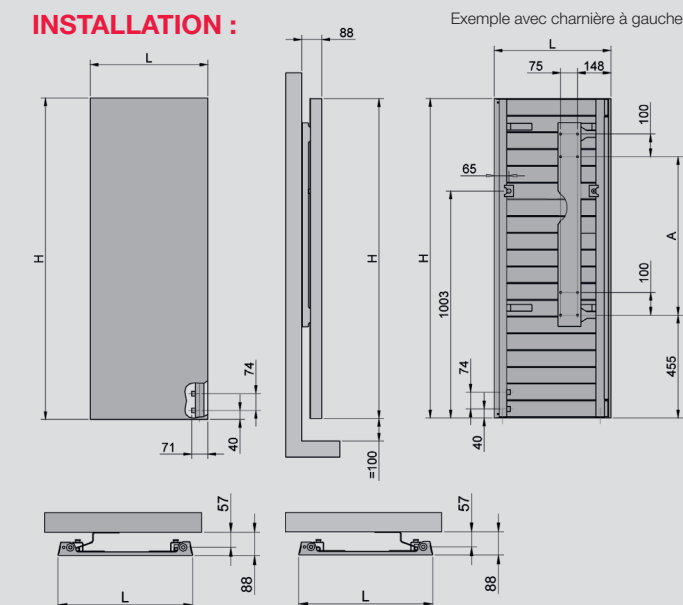

INSTALLATION :

MODÈLES VXT (RACCORDEMENT FIXE)

RACCORDEMENTS :

- Figure S038
- Alimentation : 4 orifices Ø 1/2" F, purgeur d'air chromé Ø 1/4" à jet orientable fourni.
- 2 bouchons Ø 1/2" et 1 bouchon Ø 1/4" fournis.