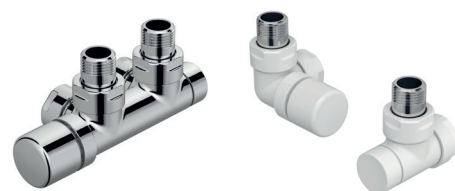

LA CHARNIÈRE DE FIXATION : TRÈS PRATIQUE !

+ **Une pose facilitée** : la charnière se fixe au mur, le radiateur se monte ensuite comme une porte.

+ **Montage sur tous types de murs** : la charnière offre une grande surface d'appui, adaptée à tous les types de cloisons, y compris légères.

+ **Modulaire selon la configuration de la pièce** : choix de la pose à droite ou à gauche.

+ Une fois installé, **le radiateur peut toujours être ouvert (modèle avec flexibles uniquement)**, offrant ainsi la possibilité d'accéder à l'arrière (pour le nettoyage par exemple).