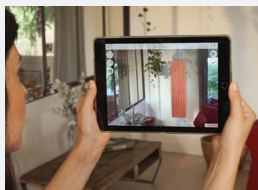

MyAcova3D

APPLICATION EN RÉALITÉ AUGMENTÉE
QUI DONNE VIE AUX PROJETS !

Avec l'application MyAcova3D en réalité augmentée, intégrez virtuellement nos radiateurs chez vos clients. Ils pourront ainsi visualiser le rendu et faire le meilleur choix ! Plus de 500 radiateurs en 3D déclinés dans les 50 teintes...
Votre nouvel outil d'aide à la vente.

My **ACOVA3D**

Pour en savoir plus : www.acova.fr

Gratuite, disponible
sur mobile et tablette