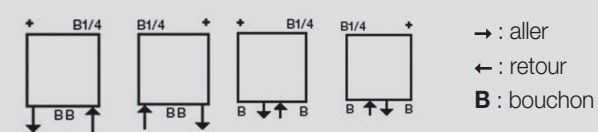

MODÈLES VXT (RACCORDEMENT FIXE)

RACCORDEMENTS :

- Figure S038
- Alimentation : 4 orifices Ø 1/2" F, purgeur d'air chromé Ø 1/4" à jet orientable fourni.
- 2 bouchons Ø 1/2" et 1 bouchon Ø 1/4" fournis.