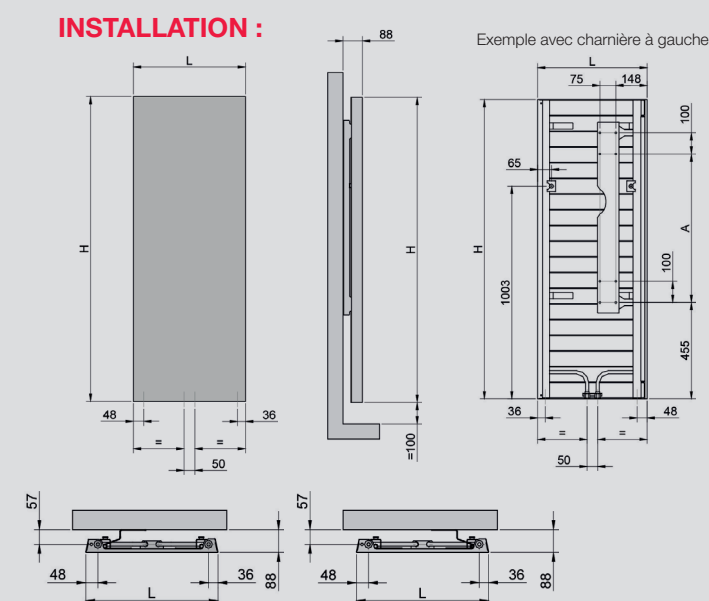

#### RACCORDEMENTS :

- Figure 6690
- Alimentation : 2 orifices Ø 1/2" M, purgeur d'air chromé Ø 1/4" à jet orientable fourni.
- 2 flexibles de raccordement pour installation de chauffage :
  - Longueur : 1 pc x 1000 mm + 1 pc x 700 mm
  - Tube et joints d'étanchéité EPDM, tresse inox
  - Compatible avec toute robinetterie M30 x 1,50

#### INSTALLATION :

#### INSTALLATION :

	DIMENSIONS (en mm)		PUISSANCE (en W)		POIDS (en kg)	TEINTE DE BASE : BLANC		COULEURS
	L	H	55/45 ΔT 30K	75/65 ΔT 50K		RÉF.	RÉF.	
VXT (Raccordement fixe)	1411	517	355	658	30,2	VXT-141-052	VXT-141-052C	
	1707	517	418	778	36,6	VXT-171-052	VXT-171-052C	
	1855	617	533	988	45,4	VXT-186-062	VXT-186-062C	
	2003	717	632	1172	54,8	VXT-200-072	VXT-200-072C	
VXTX (Avec flexibles)	1411	517	355	659	30,4	VXTX-141-052	VXTX-141-052C	
	1707	517	423	787	36,8	VXTX-171-052	VXTX-171-052C	
	1855	617	528	982	45,6	VXTX-186-062	VXTX-186-062C	
	2003	717	593	1122	54,8	VXTX-200-072	VXTX-200-072C	