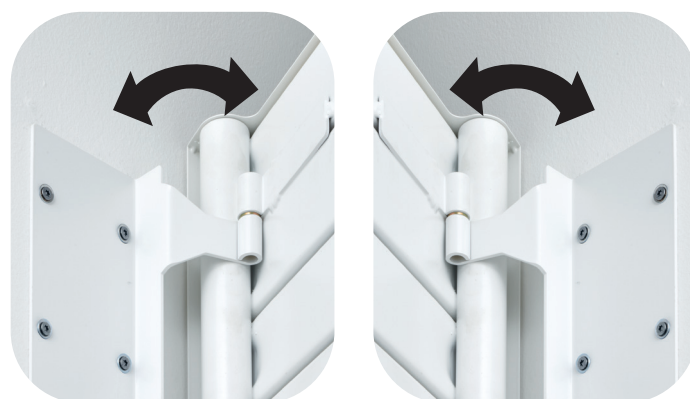

+ **Gain de temps** : le raccordement est plus rapide quelle que soit l'installation. Adapter la tuyauterie existante n'est plus une nécessité.

Les longues opérations de soudure sur installation en cuivre sont maintenant évitables par exemple.

+ **Installation plus esthétique** : des raccords plus discrets.

Le raccordement « Fixe » (modèles VXT), avec 4 manchons de raccordement soudés

+ **Solution modulaire** : 4 possibilités de raccordements.

+ **Installation classique**, particulièrement adaptée aux installations cuivre.

PENSEZ À LA ROBINETTERIE !

Plusieurs types de robinetterie sont disponibles en fonction de la configuration d'installation et du modèle choisi : coudé, droit, en H, en blanc ou en chromé. Vendue séparément.

LA CHARNIÈRE DE FIXATION : TRÈS PRATIQUE !

+ **Une pose facilitée** : la charnière se fixe au mur, le radiateur se monte ensuite comme une porte.

+ **Montage sur tous types de murs** : la charnière offre une grande surface d'appui, adaptée à tous les types de cloisons, y compris légères.

+ **Modulaire selon la configuration de la pièce** : choix de la pose à droite ou à gauche.

+ Une fois installé, **le radiateur peut toujours être ouvert (modèle avec flexibles uniquement)**, offrant ainsi la possibilité d'accéder à l'arrière (pour le nettoyage par exemple).

Charnière à droite ou à gauche

INFOS TECHNIQUES

- + **Température de service** : 110°C max.
- + **Pression de service** : 4 bars max.
- + **Teinte de base** : blanc, RAL 9216
- + **Montage sur charnière**, réversible droite ou gauche (l'angle d'ouverture varie selon le sens de montage)
- + **Disponible, en option, dans les 50 couleurs du nuancier Acova**

MODÈLES VXTX (AVEC FLEXIBLES)

RACCORDEMENTS :

- Figure 6690
- Alimentation : 2 orifices Ø 1/2" M, purgeur d'air chromé Ø 1/4" à jet orientable fourni.
- 2 flexibles de raccordement pour installation de chauffage :
  - Longueur : 1 pc x 1000 mm + 1 pc x 700 mm
  - Tube et joints d'étanchéité EPDM, tresse inox
  - Compatible avec toute robinetterie M30 x 1,50